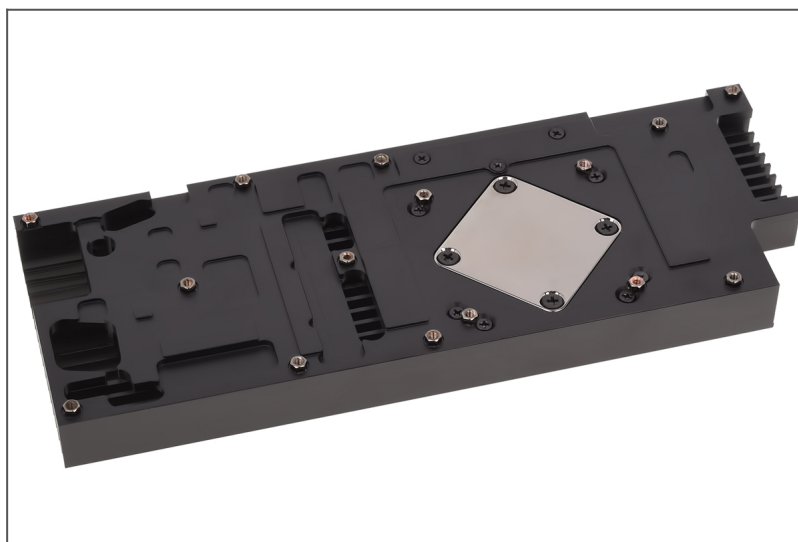

Alphacool NexXxoS GPX - Nvidia Quadro M01 - incl. backplate - black

Hersteller:	Alphacool
material obudowy:	Plastik
Materiał podstawy:	Miedź
złącza:	2x G1/4
kompatybilne z SLI:	Tak (ze specjalnym adapterem)
Kühlertyp:	Komplettkühler
Hinweis:	Kompatibel bis 16/13mm gerade, Kompatibel bis 19/13mm gewinkelt
producent:	NVIDIA
Hardware Modell:	Quadro K5200, Quadro K6000